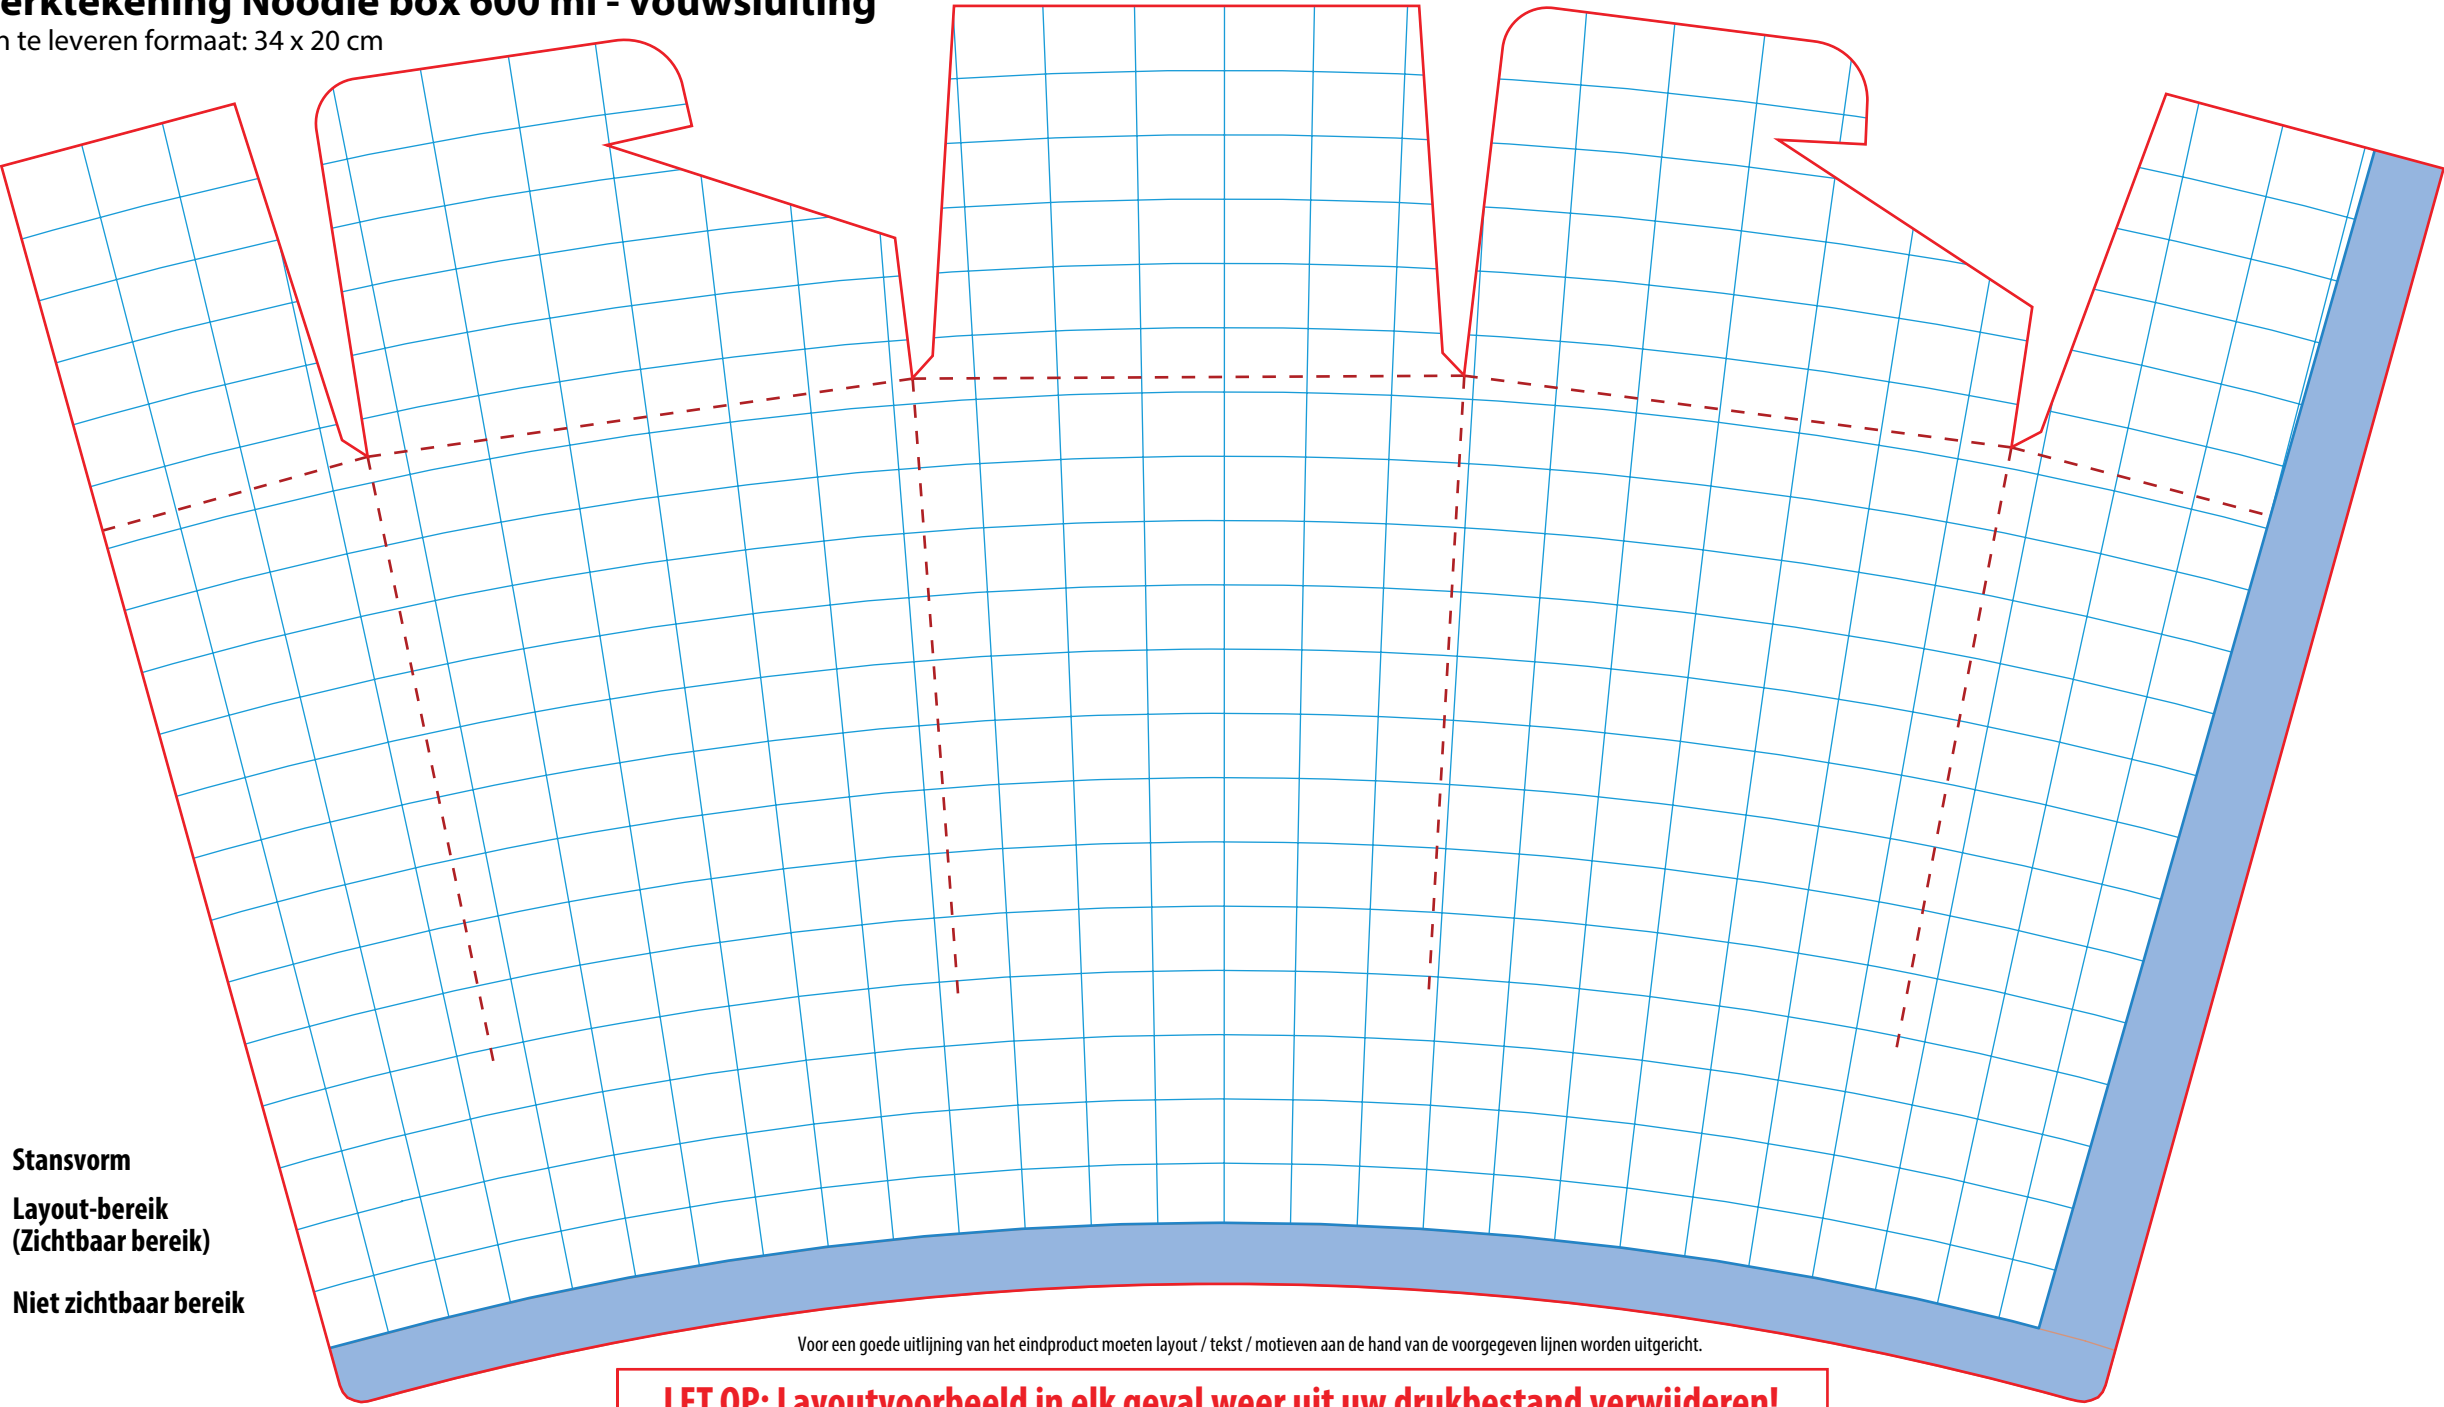

Werktekening Noodle box 600 ml - vouwsluiting

Aan te leveren formaat: 34 x 20 cm

- Stansvorm
- Layout-bereik (Zichtbaar bereik)
- Niet zichtbaar bereik

Voor een goede uitlijning van het eindproduct moeten layout / tekst / motieven aan de hand van de voorgegeven lijnen worden uitgericht.

LET OP: Layoutvoorbeeld in elk geval weer uit uw drukbestand verwijderen!